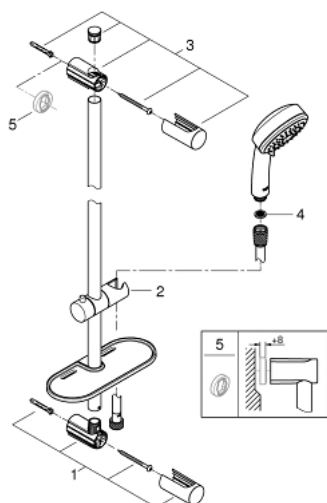

26 096 000 VITALIO COMFORT ZESTAW Z DRAŻKIEM PRYSZNICOWYM, 3 STRUMIENIE

OPIS PRODUKTU

- elementy składowe:
- prysznic ręczny Vitalio Comfort 100 (26 092 000)
- drążek prysznicowy 600 mm (27 724 000)
- wąż prysznicowy Vitalioflex Trend 1750 mm 1/2" x 1/2" (28 742)
- półka **GROHE EasyReach** (27 725 000)
- **ogranicznik przepływu 9.5 l/min**
- **GROHE EcoJoy** mniejsze zużycie wody
- **GROHE DreamSpray** perfekcyjny natrysk
- **GROHE StarLight** wykończenie chromowane
-
- **GROHE QuickFix** (upper bracket adjustable for adaption to existing drilling holes)
- **SpeedClean** system przeciw osadom wapiennym
- wewnętrzny kanał wodny
- nadaje się do podgrzewaczy przepływowych
- opakowanie w 5 kolorach

26 096 000 VITALIO COMFORT ZESTAW Z DRAŻKIEM PRYSZNICOWYM, 3 STRUMIENIE

26 096 000 VITALIO COMFORT ZESTAW Z DRĄŻKIEM PRYSZNICOWYM, 3 STRUMIENIE

ELEMENTY ZAMIENNE

- 1: mocowanie drążka prysznicowego (Numer zamówienia 48095000)
 - 2: Ślizgacz (Numer zamówienia 12140000)
 - 3: mocowanie drążka prysznicowego (Numer zamówienia 48097000)
 - 4: sitko (Numer zamówienia 0700200M)
 - 5: Podkładka wyrównująca (Numer zamówienia 48051000)*
- Aksesoria opcjonalne