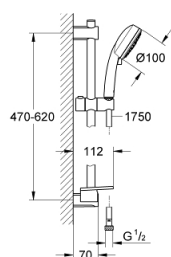

26 096 000 VITALIO COMFORT ZESTAW Z DRAŻKIEM PRYSZNICOWYM, 3 STRUMIENIE

OPIS PRODUKTU

- elementy składowe:
- prysznic ręczny Vitalio Comfort 100 (26 092 000)
- drążek prysznicowy 600 mm (27 724 000)
- wąż prysznicowy Vitalioflex Trend 1750 mm 1/2" x 1/2" (28 742)
- półka **GROHE EasyReach** (27 725 000)
- **ogranicznik przepływu 9.5 l/min**
- **GROHE EcoJoy** mniejsze zużycie wody
- **GROHE DreamSpray** perfekcyjny natrysk
- **GROHE StarLight** wykończenie chromowane
-
- **GROHE QuickFix** (upper bracket adjustable for adaption to existing drilling holes)
- **SpeedClean** system przeciw osadom wapiennym
- wewnętrzny kanał wodny
- nadaje się do podgrzewaczy przepływowych
- opakowanie w 5 kolorach

26 096 000 VITALIO COMFORT ZESTAW Z DRAŻKIEM PRYSZNICOWYM, 3 STRUMIENIE

26 096 000 VITALIO COMFORT ZESTAW Z DRĄŻKIEM PRYSZNICOWYM, 3 STRUMIENIE

ELEMENTY ZAMIENNE

- 1: mocowanie drążka prysznicowego (Numer zamówienia 48095000)
 - 2: Ślizgacz (Numer zamówienia 12140000)
 - 3: mocowanie drążka prysznicowego (Numer zamówienia 48097000)
 - 4: sitko (Numer zamówienia 0700200M)
 - 5: Podkładka wyrównująca (Numer zamówienia 48051000)*
- Aksesoria opcjonalne