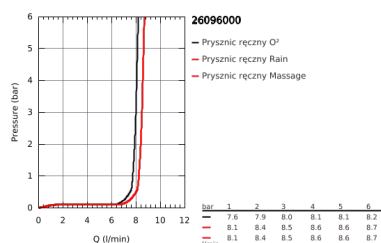

26 096 000 VITALIO COMFORT ZESTAW Z DRAŻKIEM PRYSZNICOWYM, 3 STRUMIENIE

OPIS PRODUKTU

- elementy składowe:
- prysznic ręczny Vitalio Comfort 100 (26 092 000)
- drążek prysznicowy 600 mm (27 724 000)
- wąż prysznicowy Vitalioflex Trend 1750 mm 1/2" x 1/2" (28 742)
- półka **GROHE EasyReach** (27 725 000)
- **ogranicznik przepływu 9.5 l/min**
- **GROHE EcoJoy** mniejsze zużycie wody
- **GROHE DreamSpray** perfekcyjny natrysk
- **GROHE StarLight** wykończenie chromowane
-
- **GROHE QuickFix** (upper bracket adjustable for adaption to existing drilling holes)
- **SpeedClean** system przeciw osadom wapiennym
- wewnętrzny kanał wodny
- nadaje się do podgrzewaczy przepływowych
- opakowanie w 5 kolorach