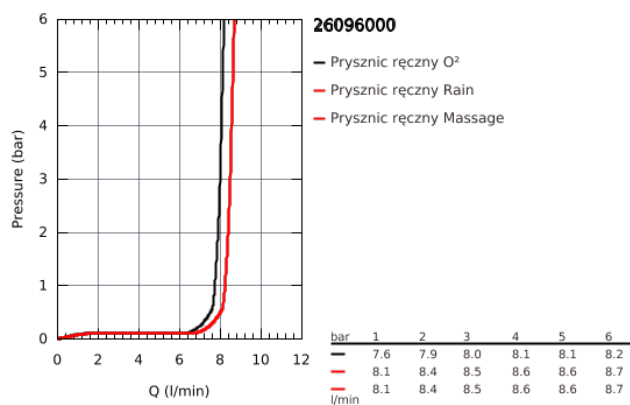

26 096 000 VITALIO COMFORT ZESTAW Z DRAŻKIEM PRYSZNICOWYM, 3 STRUMIENIE